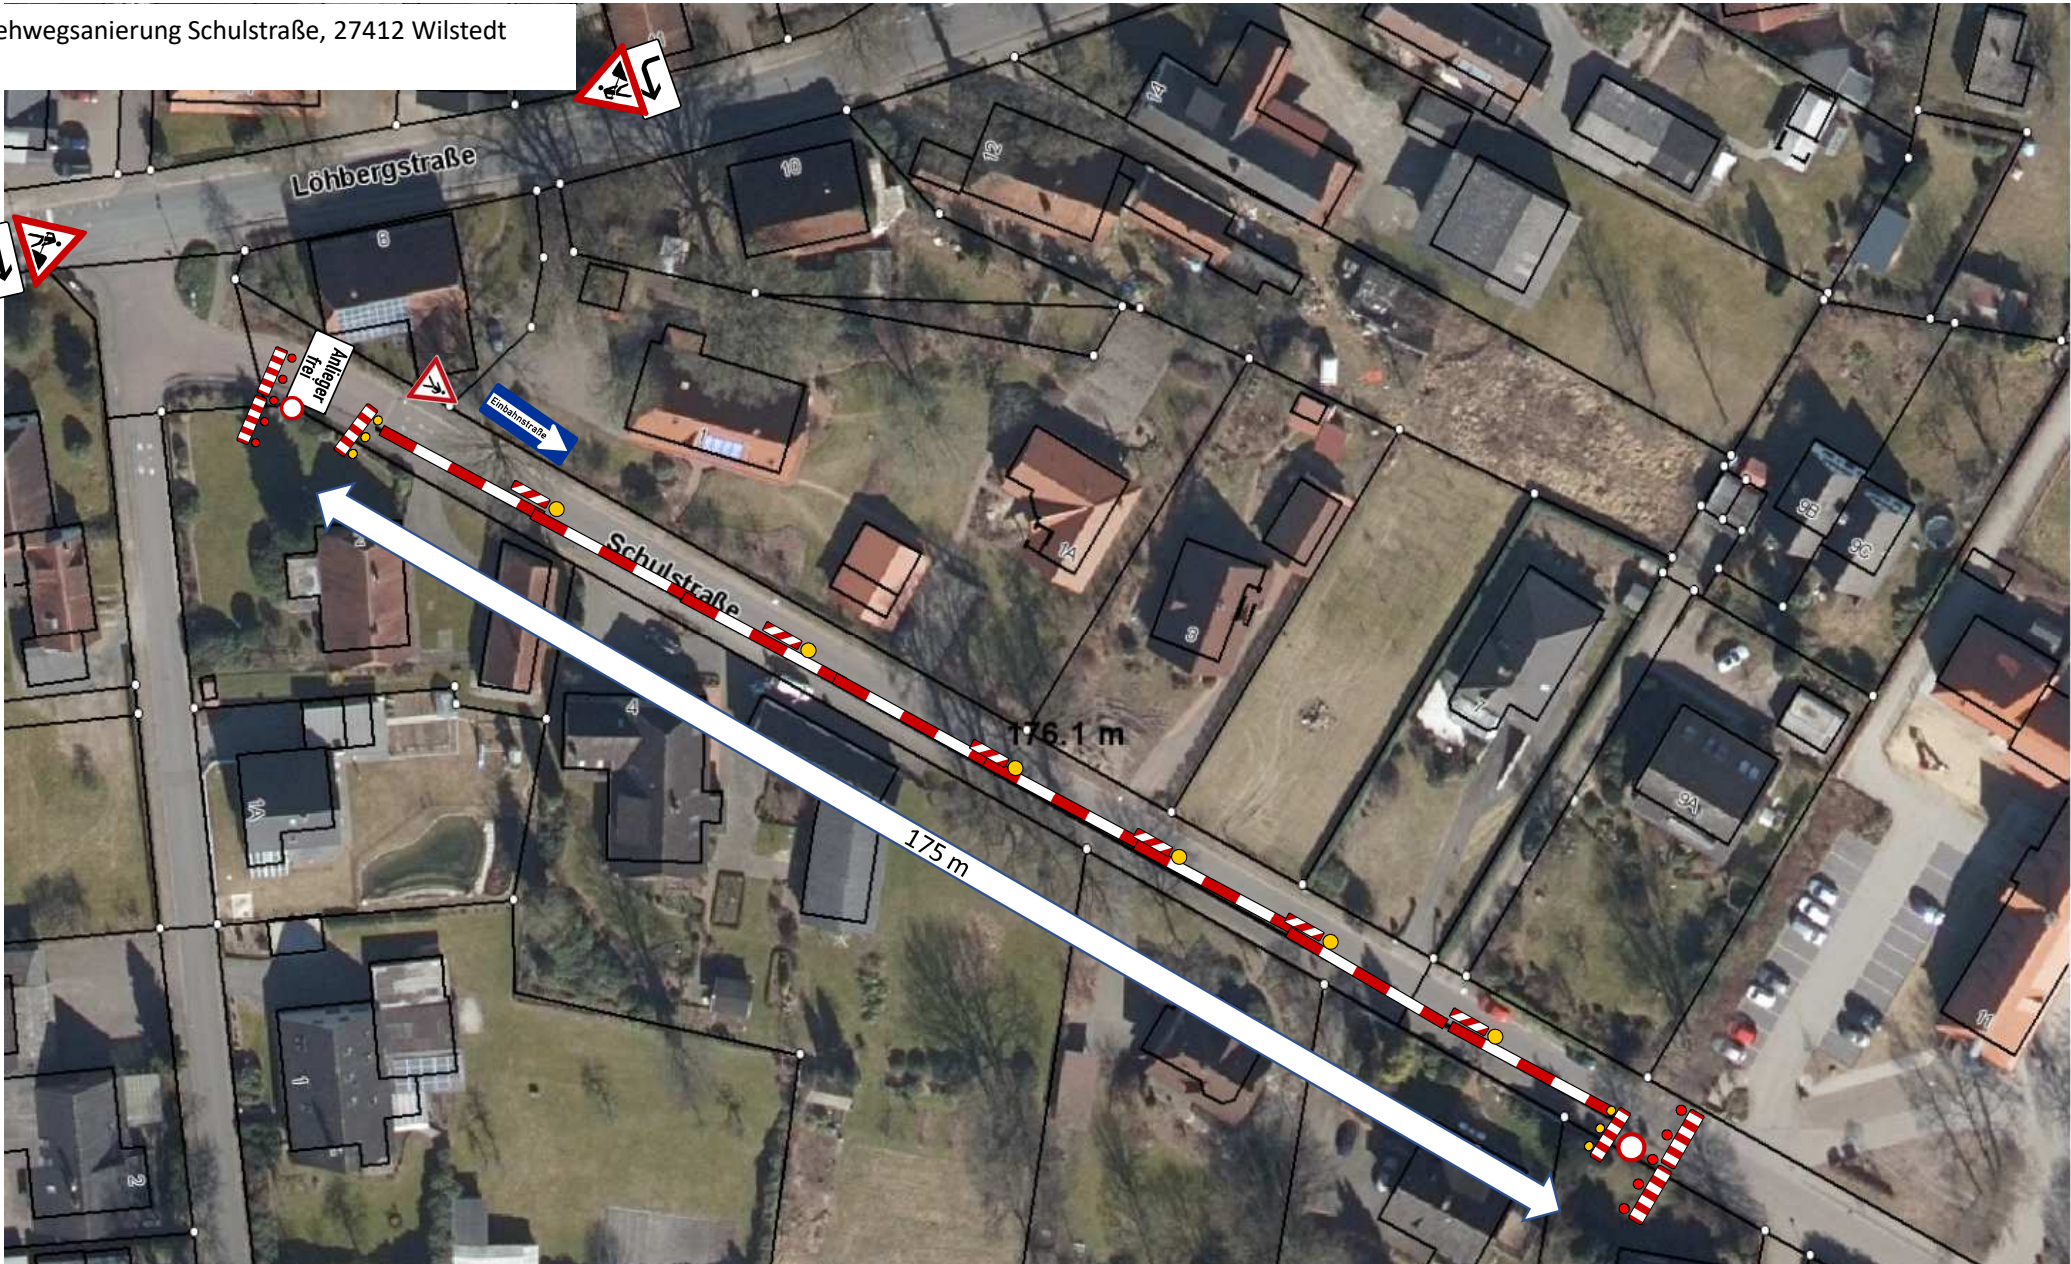

BV: Gehwegsanierung Schulstraße, 27412 Wilstedt